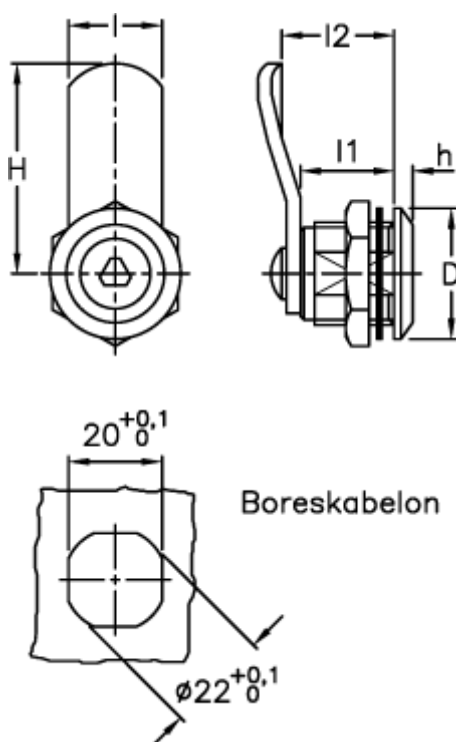

Varenummer: 2310421361
Beskrivelse: E+G Pallås m/specialnøgle
CQ/T-45-30

Mål

D = 28

H = 45

h = 4

l = 20

l1 = 20

l2 = 30